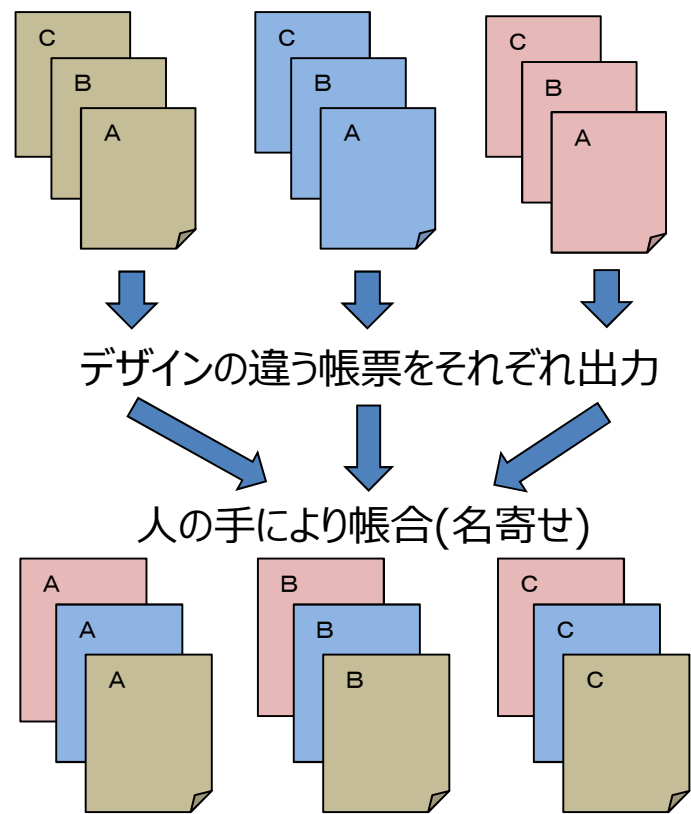

サービス活用のメリット

バリアブル印刷・ 両面印刷による コスト削減

白紙に用紙デザインとデータ印刷を同時に行うことにより、
デザインやレイアウト変更の度に発生していた用紙在庫の
破棄による無駄を無くし**在庫コスト**を圧縮出来ます。

用紙デザインとデータ印字の**位置ズレの解消**および用紙の
セットミスによるプリントミスが無く、**用紙コスト**が削減出来る
だけでなく、**品質向上**にも貢献します。

複数のデザインの帳票を**マージ(結合)**して出力する事により、
帳合(名寄せ)作業や仕分作業などが**簡略化**でき、事後作
業にかかる**人件費**を削減出来ます。

連帳出力では片面印刷が主ですが、カット紙で両面に印
刷する事により**用紙コスト**を削減出来ます。
また、枚数減により重量が抑えられ、**郵送料**の削減にも繋
がります。

機械費用・ 人件費を削減

内製における機器の構成を、**ピーク時の業務量**に合わせる
必要が無く、また運用に伴う**人件費**も削減出来ます。
F C Cテクノでは高速プリンタ**2台体制**および**24時間処
理**により、大量プリントでも**短納期**を実現します。

事後作業

プリント出力だけでなく、その後の**付帯作業**についても弊社
にてトータルサポート致します。
作業例) 仕分け、折り、封入封緘、発送・配送 など

活用事例

請求書

健診結果

納付書

賞状

はがきサイズからA 3サイズまで、少量印刷から大量印刷まで、必要な時に必要な分だけを作成できます。またプリント後の発送作業まで一連のアウトソーシングが可能です。

従来のデザイン帳票出力

白紙へのデザイン・データ出力

帳合(名寄せ)をする手間を省けます。また作業ミス無く品質向上にも貢献します。

参考価格

お客様の御要望に合わせてお見積り致します。
詳しくは info@fcctech.co.jp までご連絡下さい。

担当

 株式会社FCCテクノ

受託営業部
〒815-8533
福岡市南区高宮一丁目1番20号 (電算ビル)
TEL (092)521-8271